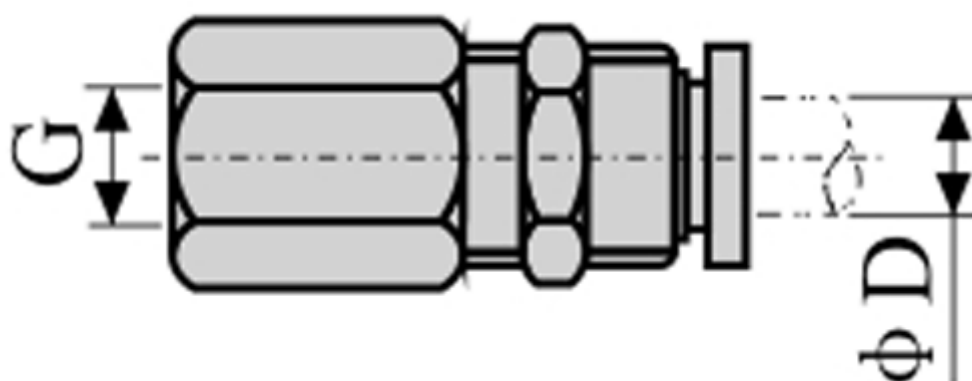

Varenummer: 58EPMF801  
Beskrivelse: Fitting EPMF801 lige med mufte  
gevind 1/8", slangediameter 8

## Mål

D = 8  
Gevind = 1/8"